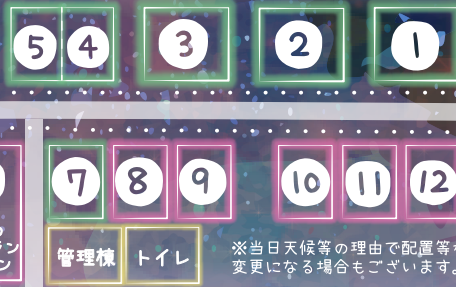

※当日天候等の理由で配置等が
変更になる場合もございます。

テントブース

- ① 利根町活性化委員会
  → 焼きまんじゅう・リッポ・リッポジュース・もつ煮
- ② リバイタライズ
  → おにぎり・サンドイッチ
- ③ T・A・T
  → フランクフルト・玉こんにゃく・味噌田楽
- ④ Fun・life Company
  木工製品ワークショップ
- ⑤ 利根地区コミュニティセンター
  → ポップコーン
- ⑦ Vanagon cafe & グリーンパークふきわれ
  → make a happy coffee 販売 / ポテト
  ナゲット・ビール・フライドチキン

レストラン&キッチンカー

- ⑥ グリーンパークふきわれ
  → ピザ・パスタ・バーガー・ドリンク
- ⑧ mameshiba
  → レモネード
- ⑨ pompone
  → ベビーカステラ
- ⑩ メルヴェイユ
  → クレープ・台湾 tea
- ⑪ chill
  → スープ・豚汁・タコス
- ⑫ yuju カンパニー
  → グリーンカレー

お問い合わせ
沼田市社会福祉協議会利根支所

tel.0278-56-4603